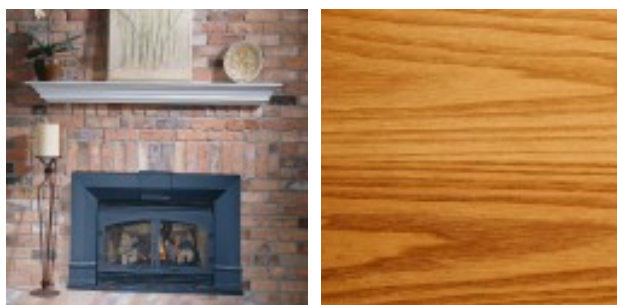

754 - REPISA PREMIUM MEDIANO - MHSC Europa

Product 754 - REPISA PREMIUM MEDIANO

Reference Color - LAQUEADO a elegir : MB1005-RAL
Color - Blanco : MB1005
Color - Roble medio : MB1001

Price Color - LAQUEADO a elegir : **242.00 EUR**
Color - Blanco : **145.20 EUR**
Color - Roble medio : **145.20 EUR**

Product Image

Summary La línea de repisas Premium son un complemento ideal, práctico y económico. Además de vestir su chimenea e integrarse muy bien con marcos de perfiles sencillos que realzan el ambiente con un toque sut...

Description La línea de repisas Premium llenarán cualquier habitación con un un estilo exquisito y cálido.
 \nSon un complemento ideal, práctico y económico si se desea insertar la chimenea en la pared o tiene una chimenea existente a la que quiera destacar. Además de vestir su chimenea e integrarse muy bien con marcos de perfiles sencillos que realzan el ambiente con un toque sutil y sofisticado, se pueden emplear a modo de estantería para ubicar adornos.
 \nLa repisa mediana, de 1,52 mts. de largo, es...