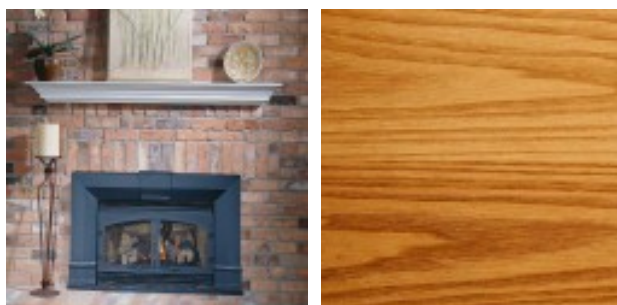

754 - REPISA PREMIUM MEDIANO - MHSC Europa

Product 754 - REPISA PREMIUM MEDIANO

Reference Color - LAQUEADO a elegir : MB1005-RAL
 Color - Blanco : MB1005
 Color - Roble medio : MB1001

Price Color - LAQUEADO a elegir : **242.00 EUR**
 Color - Blanco : **145.20 EUR**
 Color - Roble medio : **145.20 EUR**

Product Image

Summary La línea de repisas Premium son un complemento ideal, práctico y económico. Además de vestir su chimenea e integrarse muy bien con marcos de perfiles sencillos que realzan el ambiente con un toque sut...

Description La línea de repisas Premium llenarán cualquier habitación con un un estilo exquisito y cálido.
 \nSon un complemento ideal, práctico y económico si se desea insertar la chimenea en la pared o tiene una chimenea existente a la que quiera destacar. Además de vestir su chimenea e integrarse muy bien con marcos de perfiles sencillos que realzan el ambiente con un toque sutil y sofisticado, se pueden emplear a modo de estantería para ubicar adornos.
 \nLa repisa mediana, de 1,52 mts. de largo, es...