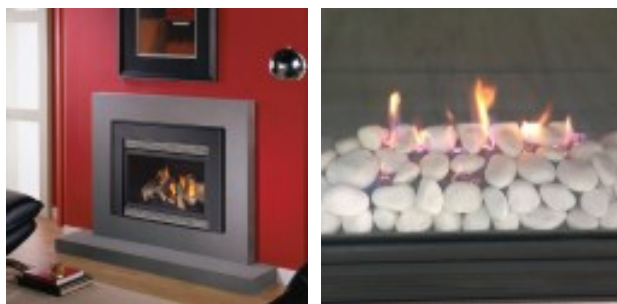

418 - INSERTABLE LHER30 - GAS PROP - MANUAL - MHSC Europa

Product 418 - INSERTABLE LHER30 - GAS PROP - MANUAL

Reference VERSIÓN CHIMENEA - VERSIÓN PIEDRAS BLANCAS : LHER30RP-K35BRM
 VERSIÓN CHIMENEA - VERSIÓN TRONCOS CERÁMICOS : LHER30RP-K35BR0

Price VERSIÓN CHIMENEA - VERSIÓN PIEDRAS BLANCAS : 1,076.90 EUR
 VERSIÓN CHIMENEA - VERSIÓN TRONCOS CERÁMICOS : 1,137.40 EUR

Product Image

Summary Insertable atmosférico de la LINEA STUDIO modelo LHER30RP por radiación de 74 cm. de anchura para pequeños espacios. Encendido manual. Funcionamiento a Gas Propano/Butano, potencia máxima de hasta 8,9...

Description Insertable atmosférico de la LINEA STUDIO modelo LHEC30RP por radiación (ventilación natural) de 74 cm. de anchura para pequeños espacios. Ventilación superior. Funcionamiento a Gas Propano/Butano, potencia máxima de hasta 8,9Kw, 7560 Kcal/hr. (30.000BTU´s/hr.). Encendido manual con Interruptor de pared, Sistema de Seguridad de gases y de temperatura. Frente de Cristal Cerámico. EFECTO: Tres fuegos principales, dos fuegos secundarios y otro fuego pequeño para ascuas al frente. OPCIONES: 3 versio...

Technical sheet

- Anchura de chimenea:** : Insertables de 74cm.
- Tipo de chimenea** : Atmosférica
- Tipo de Gas** : Gas Propano-Butano
- Tipo de Ventilación** : Superior
- Tipo de Encendido** : Encendido manual
- Tipo de Frente** : Cristal Cerámico
- Tipo de Quemador** : Cerámico INSTAFLAME
- Potencia máxima** : 8,9Kw, 7560 Kcal/hr. (30.000BTU´s/hr.)
- Diámetro de tubo/s** : 80mm