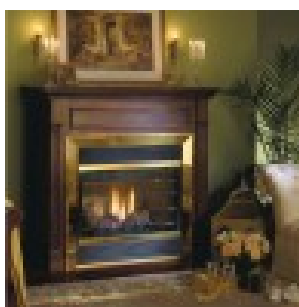

828 - CRISTAL BISELADO BRILLANCE - MHSC Europa

Product 828 - CRISTAL BISELADO BRILLANCE

Reference IT10BG

Price 266.20 EUR

Product Image

Summary Cristal templado modelo BRILLANCE DV580BGK, tipo biselado. Este cristal reemplaza al cristal de serie, añade elegancia a la chimenea y realza la visión del fuego con reflejos en los biseles.

Description Cristal templado modelo BRILLANCE DV580BGK, tipo biselado. Este cristal reemplaza al cristal de serie, añade elegancia a la chimenea y realza la visión del fuego con reflejos en los biseles. Para ser empleado en una de las chimeneas mas grande del mercado, los modelos DV580 y NV580 de la línea GRAN ESTILO.