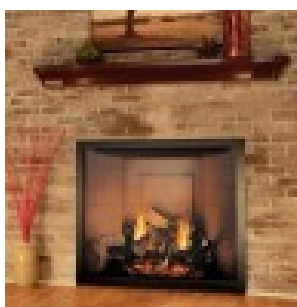

674 - MARCO PERIMETRAL CHATEAU 44 NEGRO - MHSC Europa

Product 674 - MARCO PERIMETRAL CHATEAU 44 NEGRO

Reference NGF010

Price 151.25 EUR

Product Image

Summary Marco perimetral negro de 5cm. de espesor para ser aplicado sobre la chimenea de la línea CHATEAU 44 de 112cm. de anchura. Se coloca muy fácilmente con imanes.

Description Marco perimetral negro de 5cm. de espesor para ser aplicado sobre la chimenea de la línea CHATEAU 44 de 112cm. de anchura. Se coloca muy fácilmente con imanes.

Technical sheet **Anchura de chimenea:** : Chateau de 111cm.
