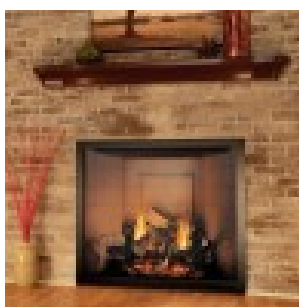

674 - MARCO PERIMETRAL CHATEAU 44 NEGRO - MHSC Europa

Product 674 - MARCO PERIMETRAL CHATEAU 44 NEGRO

Reference NGF010

Price 151.25 EUR

Product Image

Summary Marco perimetral negro de 5cm. de espesor para ser aplicado sobre la chimenea de la línea CHATEAU 44 de 112cm. de anchura. Se coloca muy fácilmente con imanes.

Description Marco perimetral negro de 5cm. de espesor para ser aplicado sobre la chimenea de la línea CHATEAU 44 de 112cm. de anchura. Se coloca muy fácilmente con imanes.

Technical sheet **Anchura de chimenea:** : Chateau de 111cm.
