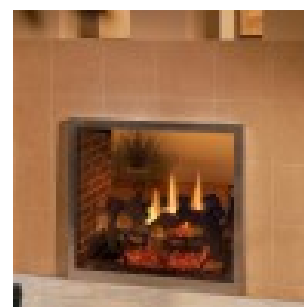

## 057 - CHIMENEA 2 CARAS DVT38S2EP - GAS PROP- ELECTR. - MHSC Europa

**Product** 057 - CHIMENEA 2 CARAS DVT38S2EP - GAS PROP- ELECTR.

**Reference** GFSE6R3

**Price** 3,617.90 EUR

**Product Image**

**Summary**

Chimenea Estanca a 2 caras línea CHATEAU, modelo DVT38S2EP a gas Propano/Butano, de 96 cm. de anchura, con frente limpio y amplio (sin rejillas), un fuego estrepitoso y un rendimiento sólido. Ostenta ...

**Description**

Chimenea Estanca (Ventilación Directa) a dos caras línea CHATEAU, modelo DVT38S2EP, a gas Propano/Butano, de 96 cm. de anchura, con frente limpio y amplio (sin rejillas), un fuego estrepitoso y un rendimiento sólido. Es un recordativo del estilo de chimeneas Rumford pero con la conveniencia del gas. Ventilación superior. Potencia máxima de hasta 16,4Kw. - 14.120 kcal/hr. - 56.000Btu´s/hr. Módulo de ignición electrónico con Panel de control extensible hasta 1,5 mts incluido y mando a distancia do...