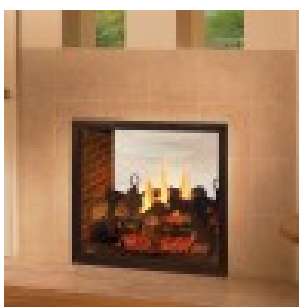

## 057 - CHIMENEA 2 CARAS DVT38S2EP - GAS PROP- ELECTR. - MHSC Europa

**Product** 057 - CHIMENEA 2 CARAS DVT38S2EP - GAS PROP- ELECTR.

**Reference** GFSE6R3

**Price** 3,617.90 EUR

**Product Image**

**Summary**

Chimenea Estanca a 2 caras línea CHATEAU, modelo DVT38S2EP a gas Propano/Butano, de 96 cm. de anchura, con frente limpio y amplio (sin rejillas), un fuego estrepitoso y un rendimiento sólido. Ostenta ...

**Description**

Chimenea Estanca (Ventilación Directa) a dos caras línea CHATEAU, modelo DVT38S2EP, a gas Propano/Butano, de 96 cm. de anchura, con frente limpio y amplio (sin rejillas), un fuego estrepitoso y un rendimiento sólido. Es un recordativo del estilo de chimeneas Rumford pero con la conveniencia del gas. Ventilación superior. Potencia máxima de hasta 16,4Kw. - 14.120 kcal/hr. - 56.000Btu´s/hr. Módulo de ignición electrónico con Panel de control extensible hasta 1,5 mts incluido y mando a distancia do...