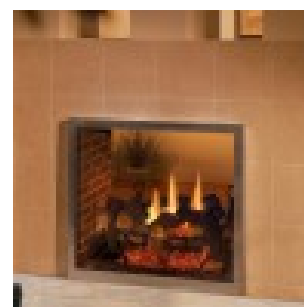

057 - CHIMENEA 2 CARAS DVT38S2EP - GAS PROP- ELECTR. - MHSC Europa

Product 057 - CHIMENEA 2 CARAS DVT38S2EP - GAS PROP- ELECTR.

Reference GFSE6R3

Price 3,617.90 EUR

Product Image

Summary

Chimenea Estanca a 2 caras línea CHATEAU, modelo DVT38S2EP a gas Propano/Butano, de 96 cm. de anchura, con frente limpio y amplio (sin rejillas), un fuego estrepitoso y un rendimiento sólido. Ostenta ...

Description

Chimenea Estanca (Ventilación Directa) a dos caras línea CHATEAU, modelo DVT38S2EP, a gas Propano/Butano, de 96 cm. de anchura, con frente limpio y amplio (sin rejillas), un fuego estrepitoso y un rendimiento sólido. Es un recordativo del estilo de chimeneas Rumford pero con la conveniencia del gas. Ventilación superior. Potencia máxima de hasta 16,4Kw. - 14.120 kcal/hr. - 56.000Btu´s/hr. Módulo de ignición electrónico con Panel de control extensible hasta 1,5 mts incluido y mando a distancia do...

Technical sheet

Anchura de chimenea:	: Chateau de 96cm.
Tipo de chimenea	: Estanca
Tipo de Gas	: Gas Propano-Butano
Tipo de Ventilación	: Superior
Tipo de Encendido	: Encendido electrónico
Tipo de Frente	: Cristal Cerámico
Tipo de Quemador	: Tubo de acero y Cerámico INSTAFLAME
Potencia máxima	: 16,4Kw. - 14.120 kcal/hr. - 56.000Btu´s/hr.
