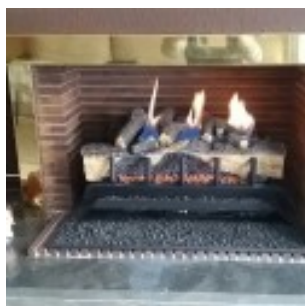

# 574 - QUEMADOR TLD40 - GAS NATURAL - ENC. MANUAL - MHSC Europa

**Product** 574 - QUEMADOR TLD40 - GAS NATURAL - ENC. MANUAL

**Reference** VERSIÓN QUEMADOR - CHIMENEA DE OBRA : TLD40N-A-TFSE400  
 VERSIÓN QUEMADOR - CHIMENEA INSERTABLE : TLD40N-B-TESE400

**Price** VERSIÓN QUEMADOR - CHIMENEA DE OBRA : 774.40 EUR  
 VERSIÓN QUEMADOR - CHIMENEA INSERTABLE : 774.40 EUR

**Product Image**

**Summary**

Conjunto completo de quemador con troncos de fibra cerámica, modelo TLD40 de 69cm. De anchura. Funcionamiento a gas natural. Encendido manual. Incluye un quemador en U, incluye parrilla decorativa, cu...

**Description**

Conjunto completo de quemador con troncos de fibra cerámica, modelo TLD40 de 69cm. De anchura. Funcionamiento a gas natural. Encendido manual. Incluye un quemador en U que proporciona tres fuegos principales entre los troncos y una base de fuego al frente para producir ascuas. Potencia máxima 8,8Kw, 7560 Kcal/hr. (30.000BTU's/hr.). Incluye parrilla decorativa, cuatro troncos de fibra cerámica perfectamente labrados, lana cerámica para producir ascuas y roca volcánica para completar la decoración...