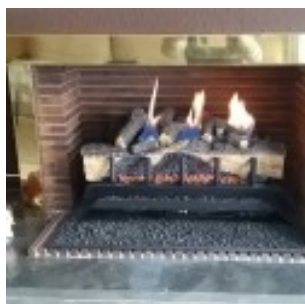

## 574 - QUEMADOR TLD40 - GAS PROPANO - ENC. MANUAL - MHSC Europa

**Product** 574 - QUEMADOR TLD40 - GAS PROPANO - ENC. MANUAL

**Reference** VERSIÓN QUEMADOR - CHIMENEA INSERTABLE : TLD40P-B-TEG400  
 VERSIÓN QUEMADOR - CHIMENEA DE OBRA : TLD40P-A-TFSG400

**Price** VERSIÓN QUEMADOR - CHIMENEA INSERTABLE : 774.40 EUR  
 VERSIÓN QUEMADOR - CHIMENEA DE OBRA : 774.40 EUR

**Product Image**

**Summary**

Conjunto completo de quemador con troncos de fibra cerámica, modelo TLD40 de 69cm. De anchura. Funcionamiento a gas Propano/butano. Encendido manual. Incluye un quemador en U, incluye parrilla decorat...

**Description**

Conjunto completo de quemador con troncos de fibra cerámica, modelo TLD40 de 69cm. De anchura. Funcionamiento a gas Propano/butano. Encendido manual. Incluye un quemador en U que proporciona tres fuegos principales entre los troncos y una base de fuego al frente para producir ascuas. Potencia máxima 8,8Kw, 7560 Kcal/hr. (30.000BTU's/hr.). Incluye parrilla decorativa, cuatro troncos de fibra cerámica perfectamente labrados, lana cerámica para producir ascuas y roca volcánica para completar la dec...