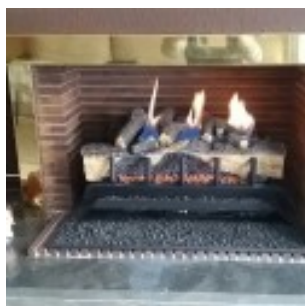

574 - QUEMADOR TLD40 - GAS NATURAL - ENC. ELECTRONICO - MHSC Europa

Product 574 - QUEMADOR TLD40 - GAS NATURAL - ENC. ELECTRONICO

Reference VERSIÓN QUEMADOR - CHIMENEA INSERTABLE : TLD40DSN-B-TETE400
 VERSIÓN QUEMADOR - CHIMENEA DE OBRA : TLD40DSN-A-TFTE400

Price VERSIÓN QUEMADOR - CHIMENEA INSERTABLE : **895.40 EUR**
 VERSIÓN QUEMADOR - CHIMENEA DE OBRA : **895.40 EUR**

Product Image

Summary Conjunto completo de quemador con troncos de fibra cerámica, modelo TLD40 de 69cm. De anchura. Funcionamiento a gas natural. Encendido electrónico. Incluye un quemador en U, incluye parrilla decorativ...

Description Conjunto completo de quemador con troncos de fibra cerámica, modelo TLD40 de 69cm. De anchura. Funcionamiento a gas natural. Encendido electrónico con secuencia automática de encendido y mando a distancia opcional. Incluye un quemador en U que proporciona tres fuegos principales entre los troncos y una base de fuego al frente para producir ascuas. Potencia máxima 8,8Kw, 7560 Kcal/hr. (30.000BTU´s/hr.). Incluye parrilla decorativa, cuatro troncos de fibra cerámica perfectamente labrados, lana ce...