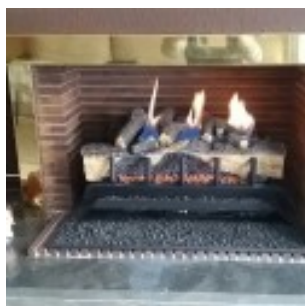

574 - QUEMADOR TLD40 - GAS PROPANO - ENC. ELECTRONICO - MHSC Europa

Product 574 - QUEMADOR TLD40 - GAS PROPANO - ENC. ELECTRONICO

Reference VERSIÓN QUEMADOR - CHIMENEA DE OBRA : TLD40DSP-A-TFTG400
 VERSIÓN QUEMADOR - CHIMENEA INSERTABLE : TLD40DSP-B-TETG400

Price VERSIÓN QUEMADOR - CHIMENEA DE OBRA : 895.40 EUR
 VERSIÓN QUEMADOR - CHIMENEA INSERTABLE : 895.40 EUR

Product Image

Summary Conjunto completo de quemador con troncos de fibra cerámica, modelo TLD40 de 69cm. De anchura. Funcionamiento a gas propano/butano. Encendido electrónico. Incluye un quemador en U, incluye parrilla de...

Description Conjunto completo de quemador con troncos de fibra cerámica, modelo TLD40 de 69cm. De anchura. Funcionamiento a gas propano/butano. Encendido electrónico con secuencia automática de encendido y mando a distancia opcional. Incluye un quemador en U que proporciona tres fuegos principales entre los troncos y una base de fuego al frente para producir ascuas. Potencia máxima 8,8Kw, 7560 Kcal/hr. (30.000BTU's/hr.). Incluye parrilla decorativa, cuatro troncos de fibra cerámica perfectamente labrados, ...