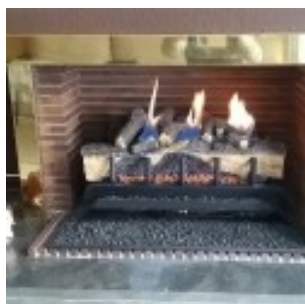

576 - QUEMADOR TLD46 - GAS NATURAL - ENC. MANUAL - MHSC Europa

Product 576 - QUEMADOR TLD46 - GAS NATURAL - ENC. MANUAL

Reference VERSIÓN QUEMADOR - CHIMENEA INSERTABLE : TLD46N-B-TESE460
 VERSIÓN QUEMADOR - CHIMENEA DE OBRA : TLD46N-A-TFSE460

Price VERSIÓN QUEMADOR - CHIMENEA INSERTABLE : **895.40 EUR**
 VERSIÓN QUEMADOR - CHIMENEA DE OBRA : **895.40 EUR**

Product Image

Summary

Conjunto completo de quemador con troncos de fibra cerámica, modelo TLD46 de 84cm. De anchura. Funcionamiento a gas natural. Encendido manual. Incluye un quemador en U, incluye parrilla decorativa, cu...

Description

Conjunto completo de quemador con troncos de fibra cerámica, modelo TLD46 de 84cm. De anchura. Funcionamiento a gas natural. Encendido manual. Incluye un quemador en U que proporciona cuatro fuegos principales entre los troncos y una base de fuego al frente para producir ascuas. Potencia máxima 8,8Kw, 7560 Kcal/hr. (30.000BTU's/hr.). Incluye parrilla decorativa, cuatro troncos de fibra cerámica perfectamente labrados, lana cerámica para producir ascuas y roca volcánica para completar la decoraci...