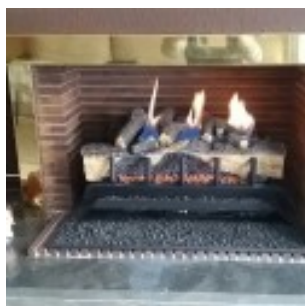

576 - QUEMADOR TLD46 - GAS NATURAL - ENC. ELECTRONICO - MHSC Europa

Product 576 - QUEMADOR TLD46 - GAS NATURAL - ENC. ELECTRONICO

Reference VERSIÓN QUEMADOR - CHIMENEA INSERTABLE : TLD46DSN-B-TETE460
 VERSIÓN QUEMADOR - CHIMENEA DE OBRA : TLD46DSN-A-TFTE460

Price VERSIÓN QUEMADOR - CHIMENEA INSERTABLE : 1,016.40 EUR
 VERSIÓN QUEMADOR - CHIMENEA DE OBRA : 1,016.40 EUR

Product Image

Summary Conjunto completo de quemador con troncos de fibra cerámica, modelo TLD46 de 84cm. De anchura. Funcionamiento a gas natural. Encendido electrónico. Incluye un quemador en U, incluye parrilla decorativ...

Description Conjunto completo de quemador con troncos de fibra cerámica, modelo TLD46 de 84cm. De anchura. Funcionamiento a gas natural. Encendido electrónico con secuencia automática de encendido y mando a distancia opcional. Incluye un quemador en U que proporciona cuatro fuegos principales entre los troncos y una base de fuego al frente para producir ascuas. Potencia máxima 8,8Kw, 7560 Kcal/hr. (30.000BTU´s/hr.). Incluye parrilla decorativa, cuatro troncos de fibra cerámica perfectamente labrados, lana ...