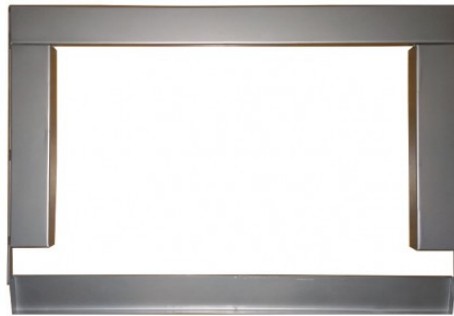

## 663 - MARCO PERIMETRAL ABATIBLE DE 8 CM. ANCHURA 91 - MHSC Europa

<b>Product</b>	663 - MARCO PERIMETRAL ABATIBLE DE 8 CM. ANCHURA 91	
<b>Reference</b>	Color - Dorado	: DT1P3C
	Color - Acero inoxidable	: DT1S3C
	Color - Bronce viejo	: DT1A3C
	Color - Negro	: DT1B3C
	Color - LAQUEADO a elegir	: DT103C-RAL
<b>Price</b>	Color - Dorado	: 272.25 EUR
	Color - Acero inoxidable	: 211.75 EUR
	Color - Bronce viejo	: 272.25 EUR
	Color - Negro	: 211.75 EUR
	Color - LAQUEADO a elegir	: 272.25 EUR

**Product Image**

**Summary**

Los recuadros metálicos de 8 cm. de espesor para las chimeneas a gas de 91cm. de anchura en su versión cristal limpio, se colocan muy fácilmente por medio de cuatro tornillos. Tienen una doble finalidad...

**Description**

Los cuadros metálicos de 8 cm. de espesor para las chimeneas a gas de 91 cm. de anchura se colocan muy fácilmente por medio de cuatro tornillos. Se emplean en las chimeneas de gas modelo 36BDV y DVRT36 en su versión cristal limpio, insertadas en la pared con una doble finalidad, una estética y otra práctica: resaltan visualmente su chimenea y brindan un cómodo acceso a los controles de encendido y flama y acceso al sistema de apertura del cristal. Disponible en dos colores de serie: Negro y ac...