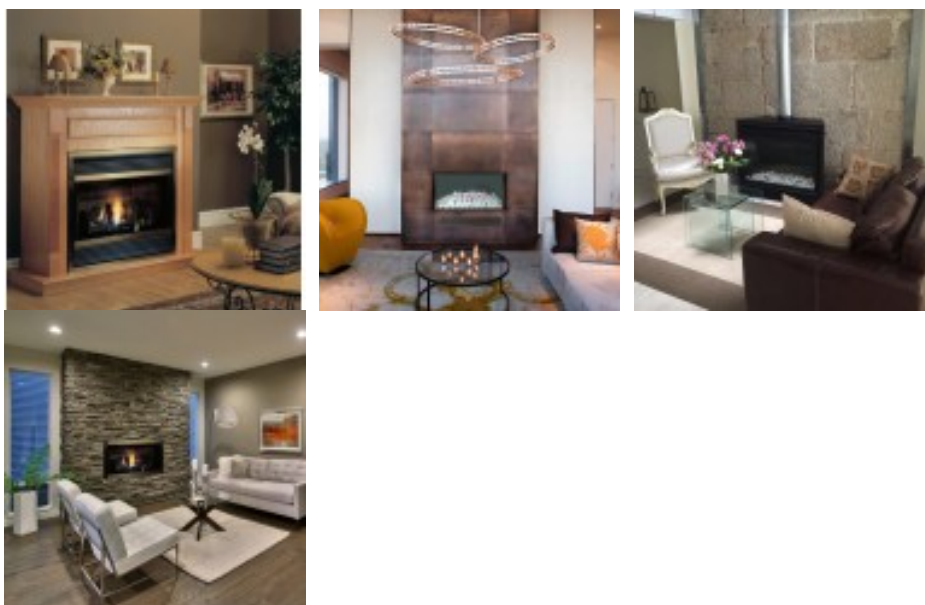

034 - CHIMENEA ESTANCA 39BDVREN - GAS NATURAL - ELECTRONICO - MHSC Europa

Product 034 - CHIMENEA ESTANCA 39BDVREN - GAS NATURAL - ELECTRONICO

Reference	VERSIÓN CHIMENEA - VERSIÓN PIEDRAS BLANCAS	: 39BDVREN-C34ARM
	VERSIÓN CHIMENEA - VERSIÓN PIEDRAS BLANCAS – CRISTAL LIMPIO	: 39BDVREN-C34ARL
	VERSIÓN CHIMENEA - VERSIÓN TRONCOS CERÁMICOS – CRISTAL LIMPIO	: 39BDVREN-C34BRC
	VERSIÓN CHIMENEA - VERSIÓN TRONCOS CERÁMICOS	: 39BDVREN-C34ARB

Price	VERSIÓN CHIMENEA - VERSIÓN PIEDRAS BLANCAS	: 1,379.40 EUR
	VERSIÓN CHIMENEA - VERSIÓN PIEDRAS BLANCAS – CRISTAL LIMPIO	: 1,379.40 EUR
	VERSIÓN CHIMENEA - VERSIÓN TRONCOS CERÁMICOS – CRISTAL LIMPIO	: 1,439.90 EUR
	VERSIÓN CHIMENEA - VERSIÓN TRONCOS CERÁMICOS	: 1,439.90 EUR

Product Image

Summary

Chimenea Estanca de 99 cm. de anchura. Ventilación trasera. Funcionamiento a Gas Natural, potencia máxima de hasta 6,5Kw - 5550 Kcal/hr. Encendido electrónico.