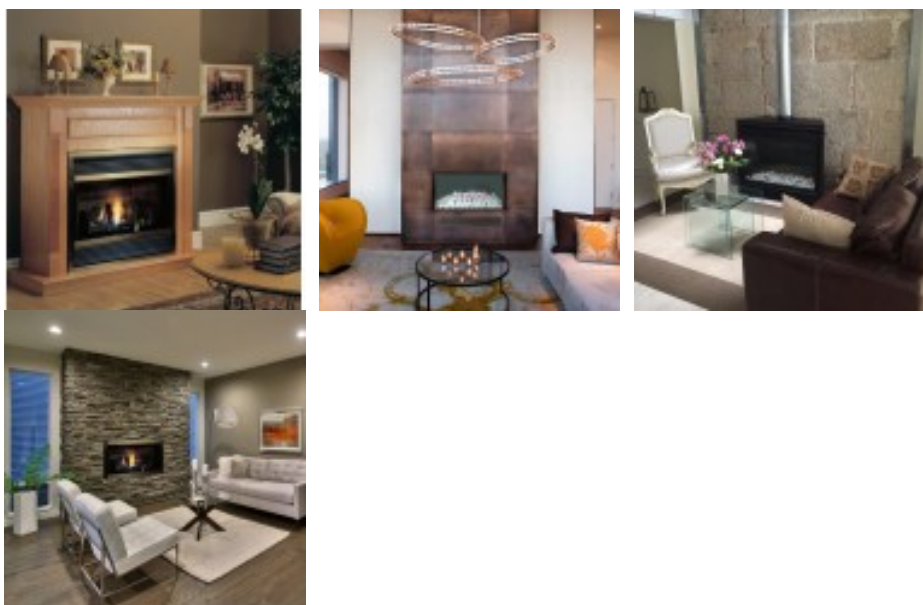

Product Image

Summary

Chimenea Estanca de 99 cm. de anchura. Ventilación trasera. Funcionamiento a Gas Natural, potencia máxima de hasta 6,5Kw - 5550 Kcal/hr. Encendido electrónico.

Description

Chimenea Estanca (ventilación directa) de 99 cm. de anchura. Ventilación trasera. Funcionamiento a Gas Natural, potencia máxima de hasta 6,5Kw - 5550 Kcal/hr. - 22.000BTU´s/hr. Encendido electrónico con secuencia automática de encendido y mando a distancia domótico incluido. Frente de Cristal Templado.
OPCIONES: 4 versiones, en troncos cerámicos o piedras blancas, con rejillas o sin ellas (versión cristal limpio). EFECTO TRONCOS: 4 troncos de fibra cerámica perfectamente labrados. Tres fuegos
...