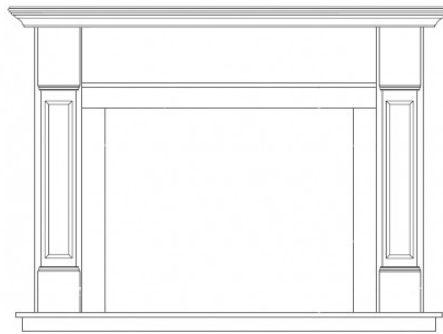

602 -GABINETE DE RINCÓN MODELO HAWTHORNE - MHSC Europa

Product	602 -GABINETE DE RINCÓN MODELO HAWTHORNE	
Reference	Color - LAQUEADO a elegir	: MC1009-RAL
	Color - Negro viejo	: MC1009
Price	Color - LAQUEADO a elegir	: 617.10 EUR
	Color - Negro viejo	: 338.80 EUR

Product Image

Summary	Gabinete para ubicar en rincones modelo HAWTHORNE. Diseño clásico, elegante y con personalidad. Su concepto de líneas cuadradas y perfiles gruesos brinda un aspecto masculino. Disponible en color Robl...	
Description	Gabinete de madera para ubicar en rincones modelo HAWTHORNE, ocupando muy poco espacio. Diseño clásico, elegante y con personalidad. Su concepto de líneas cuadradas y perfiles gruesos brinda un aspecto masculino. La chimenea simplemente se coloca en su interior por lo que no es necesario ningún tipo de obra. Se puede emplear para todas las chimeneas Vermont-Majestic a gas de 84cm. de anchura con ventilación trasera, modelos DVR33 y 33BDVR. Disponible en color Roble Oscuro, también se puede laque...	
Technical sheet	ESTILO	: PARA UBICAR EN EL RINCÓN
	Anchura de chimenea:	: Anchura de 84cm.