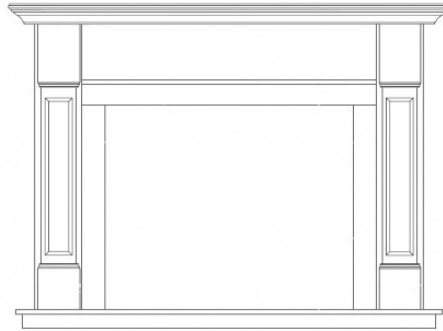

602 -GABINETE DE RINCÓN MODELO HAWTHORNE - MHSC Europa

Product	602 -GABINETE DE RINCÓN MODELO HAWTHORNE	
Reference	Color - LAQUEADO a elegir Color - Negro viejo	: MC1009-RAL : MC1009
Price	Color - LAQUEADO a elegir Color - Negro viejo	: 617.10 EUR : 338.80 EUR

Product Image

Summary	Gabinete para ubicar en rincones modelo HAWTHORNE. Diseño clásico, elegante y con personalidad. Su concepto de líneas cuadradas y perfiles gruesos brinda un aspecto masculino. Disponible en color Robl...	
Description	Gabinete de madera para ubicar en rincones modelo HAWTHORNE, ocupando muy poco espacio. Diseño clásico, elegante y con personalidad. Su concepto de líneas cuadradas y perfiles gruesos brinda un aspecto masculino. La chimenea simplemente se coloca en su interior por lo que no es necesario ningún tipo de obra. Se puede emplear para todas las chimeneas Vermont-Majestic a gas de 84cm. de anchura con ventilación trasera, modelos DVR33 y 33BDVR. Disponible en color Roble Oscuro, también se puede laque...	
Technical sheet	ESTILO Anchura de chimenea:	: PARA UBICAR EN EL RINCÓN : Anchura de 84cm.