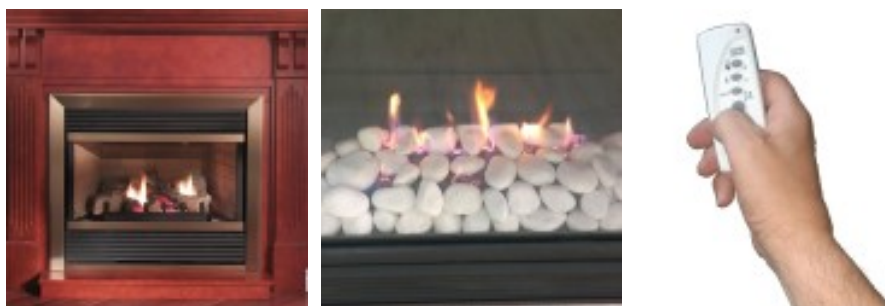

010 - CHIMENEA DVR33RGN - GAS.NAT - AUTOMÁTICA - MHSC Europa

Product 010 - CHIMENEA DVR33RGN - GAS.NAT - AUTOMÁTICA

Reference	VERSIÓN CHIMENEA - VERSIÓN PIEDRAS BLANCAS – CRISTAL LIMPIO	: DVR33RGN-A16H0L
	VERSIÓN CHIMENEA - VERSIÓN TRONCOS CERÁMICOS – CRISTAL LIMPIO	: DVR33RGN-A16H0C
	VERSIÓN CHIMENEA - VERSIÓN PIEDRAS BLANCAS	: DVR33RGN-A16H0M
	VERSIÓN CHIMENEA - VERSIÓN TRONCOS CERÁMICOS	: DVR33RGN-A16H00

Price	VERSIÓN CHIMENEA - VERSIÓN PIEDRAS BLANCAS – CRISTAL LIMPIO	: 1,500.40 EUR
	VERSIÓN CHIMENEA - VERSIÓN TRONCOS CERÁMICOS – CRISTAL LIMPIO	: 1,560.90 EUR
	VERSIÓN CHIMENEA - VERSIÓN PIEDRAS BLANCAS	: 1,500.40 EUR
	VERSIÓN CHIMENEA - VERSIÓN TRONCOS CERÁMICOS	: 1,560.90 EUR

Product Image

Summary Chimenea Estanca (ventilación directa) de 84 cm. de anchura. Ventilación trasera. Funcionamiento a Gas Natural, potencia máxima de hasta 5,9Kw, 5040 Kcal/hr. Encendido electrónico.

Description Chimenea Estanca (ventilación directa) de 84 cm. de anchura. Ventilación trasera. Funcionamiento a Gas Natural, potencia máxima de hasta 5,9Kw, 5040 Kcal/hr. (20.000BTU´s/hr.). Encendido automático TOTAL CONTROL (incluye mando a distancia con función de encendido/apagado y regulación de altura de flama). Frente de Cristal Templado. OPCIONES: 4 versiones, en troncos cerámicos o piedras blancas, con rejillas o sin ellas (versión cristal limpio). EFECTO TRONCOS: 5 troncos de fibra cerámica perfecta...