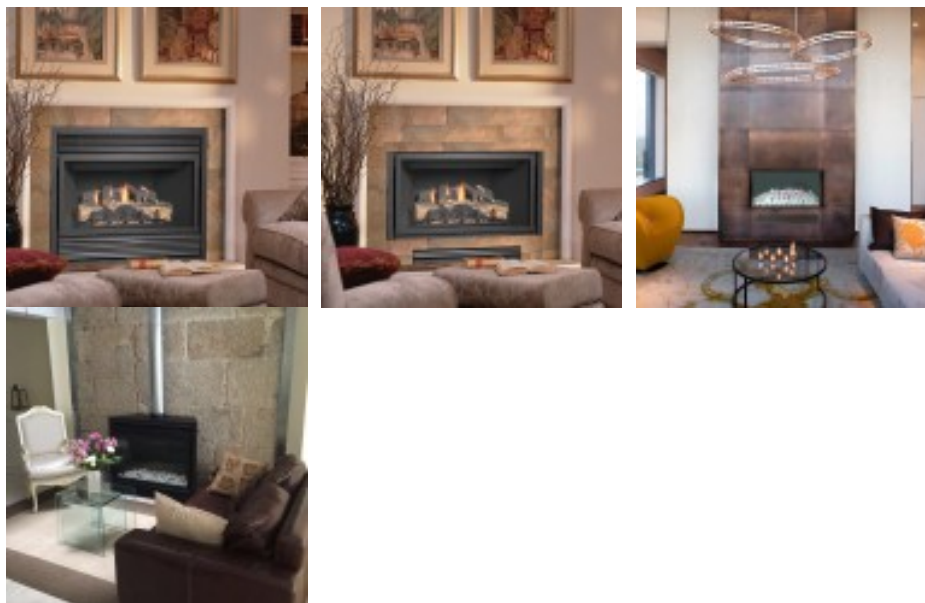

034 - CHIMENEA ESTANCA 39RDVRGP - GAS PROPANO - AUTOMÁTICO - MHSC Europa

Product 034 - CHIMENEA ESTANCA 39RDVRGP - GAS PROPANO - AUTOMÁTICO

Reference	VERSIÓN CHIMENEA - VERSIÓN TRONCOS CERÁMICOS	: 39RDVRGP-GF1KR3
	VERSIÓN CHIMENEA - VERSIÓN PIEDRAS BLANCAS	: 39RDVRGP-GF1KRM
	VERSIÓN CHIMENEA - VERSIÓN PIEDRAS BLANCAS – CRISTAL LIMPIO	: 39RDVRGP-GF1KRL
	VERSIÓN CHIMENEA - VERSIÓN TRONCOS CERÁMICOS – CRISTAL LIMPIO	: 39RDVRGN-GF1JRC

Price	VERSIÓN CHIMENEA - VERSIÓN TRONCOS CERÁMICOS	: 1,560.90 EUR
	VERSIÓN CHIMENEA - VERSIÓN PIEDRAS BLANCAS	: 1,500.40 EUR
	VERSIÓN CHIMENEA - VERSIÓN PIEDRAS BLANCAS – CRISTAL LIMPIO	: 1,500.40 EUR
	VERSIÓN CHIMENEA - VERSIÓN TRONCOS CERÁMICOS – CRISTAL LIMPIO	: 1,560.90 EUR

Product Image

Summary Chimenea Estanca de 99 cm. de anchura. Ventilación trasera. Funcionamiento a Gas Natural, potencia máxima de hasta 6,5Kw - 5550 Kcal/hr. Encendido Automático.