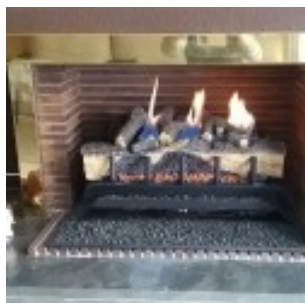

# 574 - QUEMADOR TLD40 - GAS PROPANO - ENC. AUTOMÁTICO CON MANDO - MHSC Europa

**Product** 574 - QUEMADOR TLD40 - GAS PROPANO - ENC. AUTOMÁTICO CON MANDO

**Reference** VERSIÓN QUEMADOR - CHIMENEA INSERTABLE : TLD40DSN-B-TEAG400  
 VERSIÓN QUEMADOR - CHIMENEA DE OBRA : TLD40DSN-A-TFAG400

**Price** VERSIÓN QUEMADOR - CHIMENEA INSERTABLE : 1,137.40 EUR  
 VERSIÓN QUEMADOR - CHIMENEA DE OBRA : 1,137.40 EUR

**Product Image**

**Summary** Conjunto completo de quemador con troncos de fibra cerámica, modelo TLD40 de 69cm. De anchura. Funcionamiento a gas propano. Encendido electrónico con mando a distancia. Incluye un quemador en U, incl...

**Description** Conjunto completo de quemador con troncos de fibra cerámica, modelo TLD40 de 69cm. De anchura. Funcionamiento a gas propano. Encendido electrónico con secuencia automática de encendido y mando a distancia opcional. Incluye un quemador en U que proporciona tres fuegos principales entre los troncos y una base de fuego al frente para producir ascuas. Potencia máxima 8,8Kw, 7560 Kcal/hr. (30.000BTU´s/hr.). Incluye parrilla decorativa, cuatro troncos de fibra cerámica perfectamente labrados, lana ce...