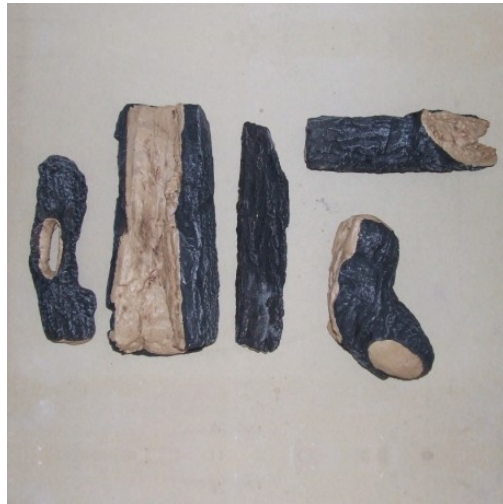

526 - CONJUNTO TRONCOS MODELO SA18COLS - MHSC Europa

Product 526 - CONJUNTO TRONCOS MODELO SA18COLS

Reference A32C00

Price 217.80 EUR

Product Image

Summary Conjunto de 5 troncos cerámicos en una combinación de troncos partidos y redondos de roble para quemadores de 45 cm. De anchura.

Description Conjunto de 5 troncos cerámicos en una combinación de troncos partidos y redondos de roble para quemadores de 45 cm. De anchura. Puede ser empleado en cualquier quemador de la línea AGA Y SANDRIDGE.
