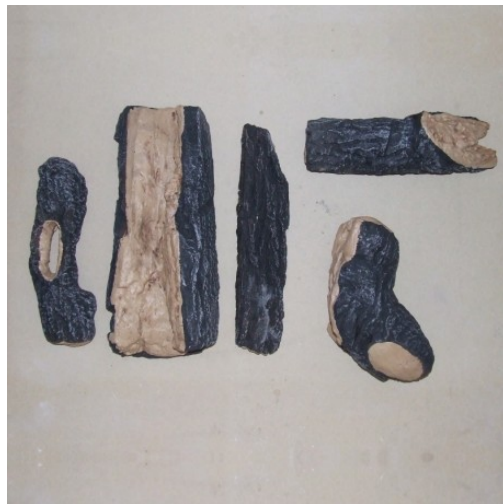

526 - CONJUNTO TRONCOS MODELO SA18COLS - MHSC Europa

Product 526 - CONJUNTO TRONCOS MODELO SA18COLS

Reference A32C00

Price 217.80 EUR

Product Image

Summary Conjunto de 5 troncos cerámicos en una combinación de troncos partidos y redondos de roble para quemadores de 45 cm. De anchura.

Description Conjunto de 5 troncos cerámicos en una combinación de troncos partidos y redondos de roble para quemadores de 45 cm. De anchura. Puede ser empleado en cualquier quemador de la línea AGA Y SANDRIDGE.
