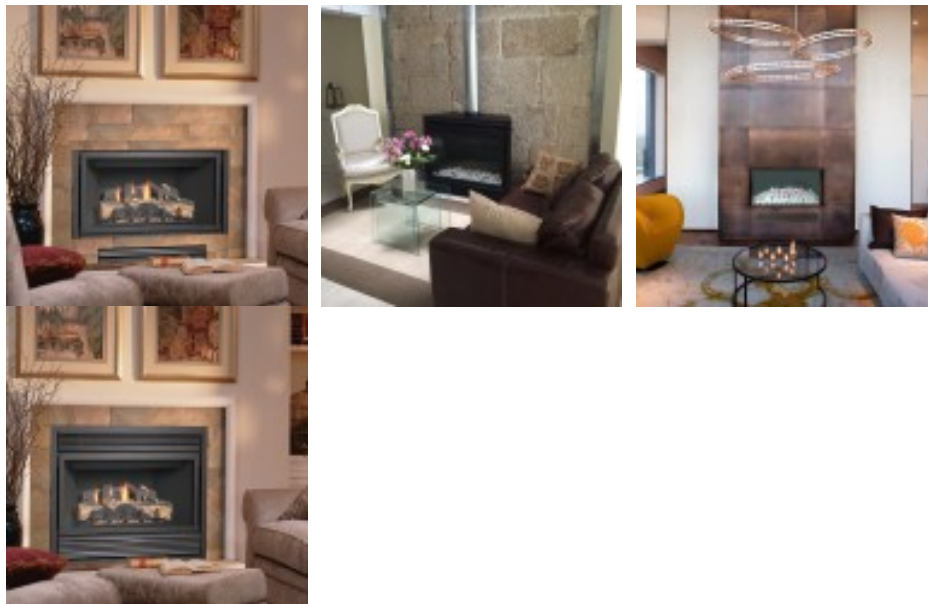

034 - CHIMENEA ESTANCA 39RDVEN - GAS NAT - ELECTR. - MHSC Europa

Product 034 - CHIMENEA ESTANCA 39RDVEN - GAS NAT - ELECTR.

Reference	VERSIÓN CHIMENEA - VERSIÓN TRONCOS CERÁMICOS	: 39RDVDSN-GF1ER3
	VERSIÓN CHIMENEA - VERSIÓN PIEDRAS BLANCAS	: 39RDVDSN-GF1ERM
	VERSIÓN CHIMENEA - VERSIÓN PIEDRAS BLANCAS – CRISTAL LIMPIO	: 39RDVDSN-GF1ERL
	VERSIÓN CHIMENEA - VERSIÓN TRONCOS CERÁMICOS – CRISTAL LIMPIO	: 39RDVDSN-GF1ERC

Price	VERSIÓN CHIMENEA - VERSIÓN TRONCOS CERÁMICOS	: 1,500.40 EUR
	VERSIÓN CHIMENEA - VERSIÓN PIEDRAS BLANCAS	: 1,439.90 EUR
	VERSIÓN CHIMENEA - VERSIÓN PIEDRAS BLANCAS – CRISTAL LIMPIO	: 1,439.90 EUR
	VERSIÓN CHIMENEA - VERSIÓN TRONCOS CERÁMICOS – CRISTAL LIMPIO	: 1,500.40 EUR

Product Image

Summary

Chimenea Estanca de 99 cm. de anchura. Ventilación trasera. Funcionamiento a Gas Natural, potencia máxima de hasta 6,5Kw - 5550 Kcal/hr. Encendido Electrónico con mando a distancia.