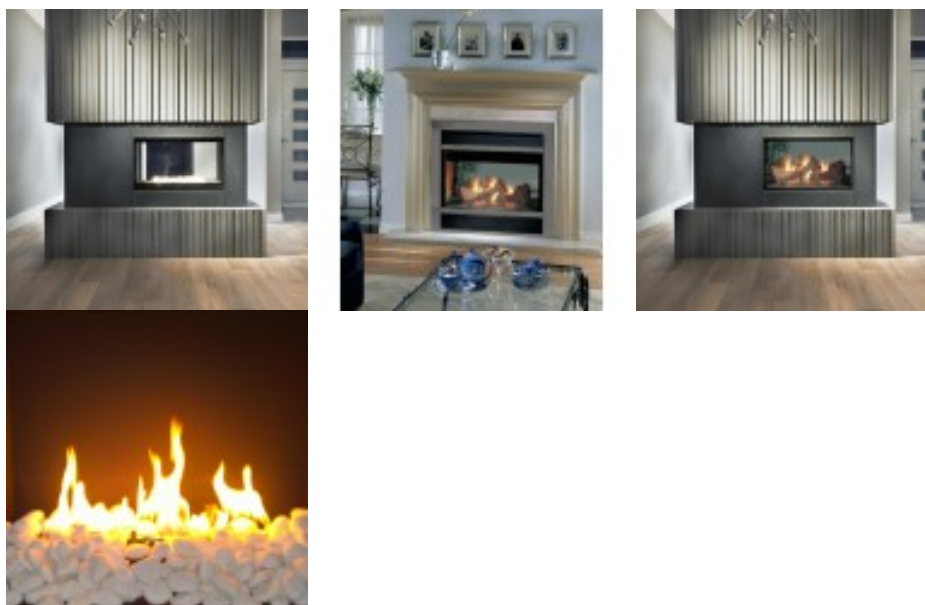

072 - CHIMENEA REGAL 360DVS2 - GAS PROP - MANUAL

Product 072 - CHIMENEA REGAL 360DVS2 - GAS PROP - MANUAL

Reference	VERSIÓN CHIMENEA - VERSIÓN PIEDRAS BLANCAS	: 360DVS2RPMH-GFSM2NM
	VERSIÓN CHIMENEA - VERSIÓN PIEDRAS BLANCAS – CRISTAL LIMPIO	: 360DVS2RPMH-GFSM2NL
	VERSIÓN CHIMENEA - VERSIÓN TRONCOS CERÁMICOS – CRISTAL LIMPIO	: 360DVS2RPMH-GFSM2NC
	VERSIÓN CHIMENEA - VERSIÓN TRONCOS CERÁMICOS	: 360DVS2RPMH-GFSM2N0

Price	VERSIÓN CHIMENEA - VERSIÓN PIEDRAS BLANCAS	: 1,984.40 EUR
	VERSIÓN CHIMENEA - VERSIÓN PIEDRAS BLANCAS – CRISTAL LIMPIO	: 1,984.40 EUR
	VERSIÓN CHIMENEA - VERSIÓN TRONCOS CERÁMICOS – CRISTAL LIMPIO	: 2,044.90 EUR
	VERSIÓN CHIMENEA - VERSIÓN TRONCOS CERÁMICOS	: 2,044.90 EUR

Product Image

Summary

Chimenea Estanca a DOS CARAS de 104 cm. de anchura. Ventilación trasera o superior. Funcionamiento a Gas Propano/Butano, potencia máxima de hasta 11,1Kw. - 9580 Kcal/hr. Encendido manual.