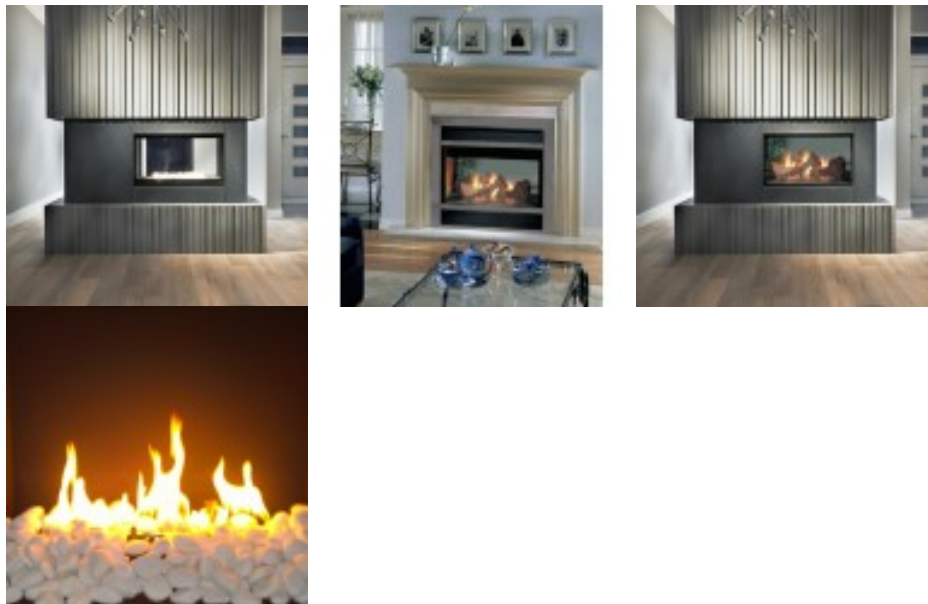

072 - CHIMENEA REGAL 360DVS2 - GAS PROP - MANUAL

Product 072 - CHIMENEA REGAL 360DVS2 - GAS PROP - MANUAL

Reference	VERSIÓN CHIMENEA - VERSIÓN PIEDRAS BLANCAS	: 360DVS2RPMH-GFSM2NM
	VERSIÓN CHIMENEA - VERSIÓN PIEDRAS BLANCAS – CRISTAL LIMPIO	: 360DVS2RPMH-GFSM2NL
	VERSIÓN CHIMENEA - VERSIÓN TRONCOS CERÁMICOS – CRISTAL LIMPIO	: 360DVS2RPMH-GFSM2NC
	VERSIÓN CHIMENEA - VERSIÓN TRONCOS CERÁMICOS	: 360DVS2RPMH-GFSM2N0

Price	VERSIÓN CHIMENEA - VERSIÓN PIEDRAS BLANCAS	: 1,984.40 EUR
	VERSIÓN CHIMENEA - VERSIÓN PIEDRAS BLANCAS – CRISTAL LIMPIO	: 1,984.40 EUR
	VERSIÓN CHIMENEA - VERSIÓN TRONCOS CERÁMICOS – CRISTAL LIMPIO	: 2,044.90 EUR
	VERSIÓN CHIMENEA - VERSIÓN TRONCOS CERÁMICOS	: 2,044.90 EUR

Product Image

Summary

Chimenea Estanca a DOS CARAS de 104 cm. de anchura. Ventilación trasera o superior. Funcionamiento a Gas Propano/Butano, potencia máxima de hasta 11,1Kw. - 9580 Kcal/hr. Encendido manual.